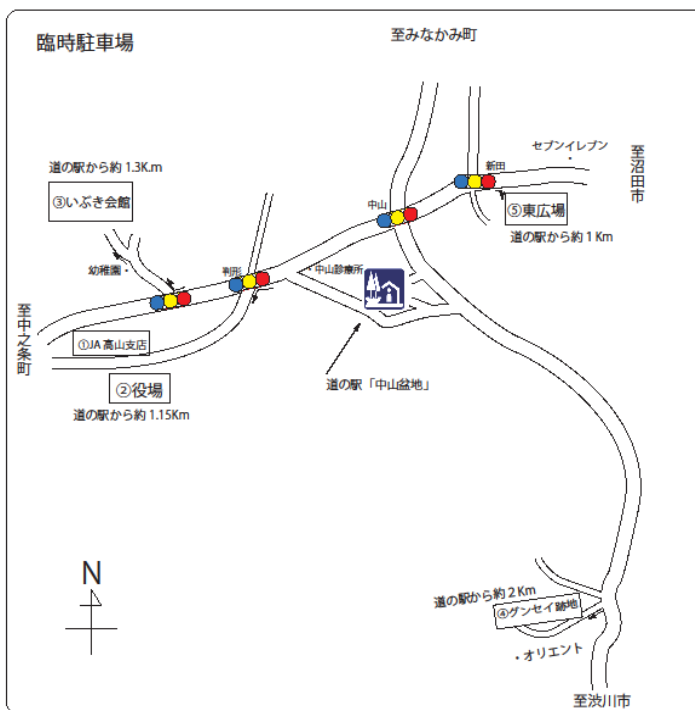

# 高山ふれあいパークオープニング イベントに伴う駐車場のお願い

イベント開催中は道の駅駐車場が大変混み合いますので、**ご来場される方は①～⑤の臨時駐車場をご利用ください。**

申し訳ございませんが、ご協力をお願いします。

臨時駐車場から、**無料送迎バス**を運行いたしますので、会場までの移動にご利用ください。

（駐車場番号を忘れないようご注意ください。）

## 臨時駐車場案内

無料巡回バス

1号車 ①JA あがつま高山支店 ⇄ ②高山村役場 ⇄ ③いぶき会館 ⇄ 道の駅  
9時30分発 午後3時終了予定

2号車 ④グンセイ跡地 ⇄ ⑤東広場 ⇄ 道の駅  
9時30分発 午後3時終了予定

ご理解とご協力をお願いいたします。

高山村役場 地域振興課